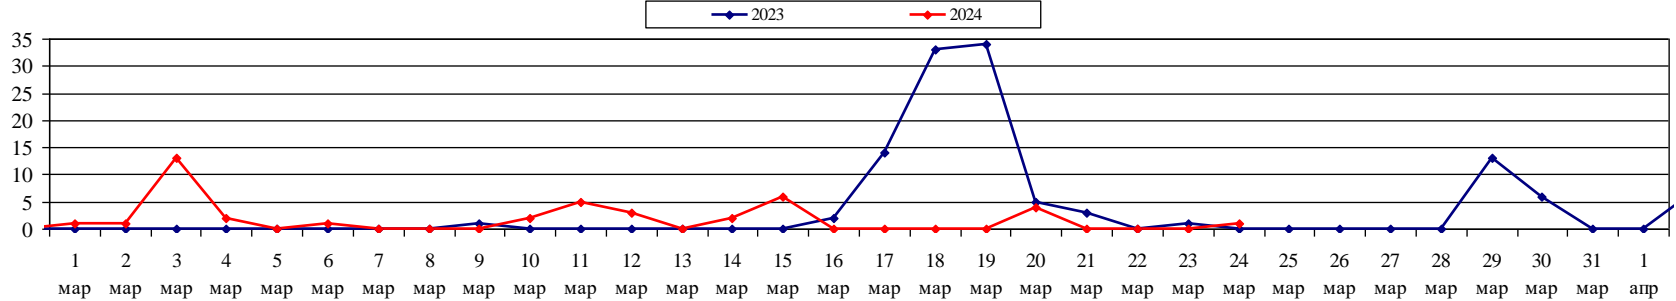

ЛЕСОПОЖАРНАЯ ОБСТАНОВКА

на 24 марта 2024 г.

	За сутки	Всего в 2024 году
Количество природных пожаров:	1	42
в том числе ландшафтных пожаров:	1	42
в том числе лесных пожаров:	0	0
Действующие лесные пожары	нет	

Количество ландшафтных пожаров (2023-2024 гг. март)