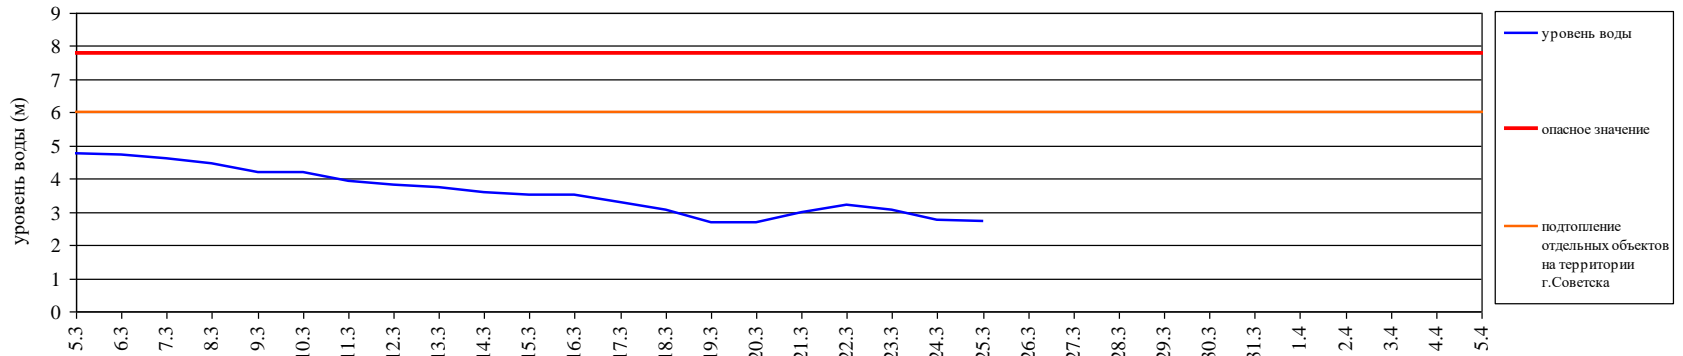

Уровень воды в р. Неман (ГП-2 г. Советск)