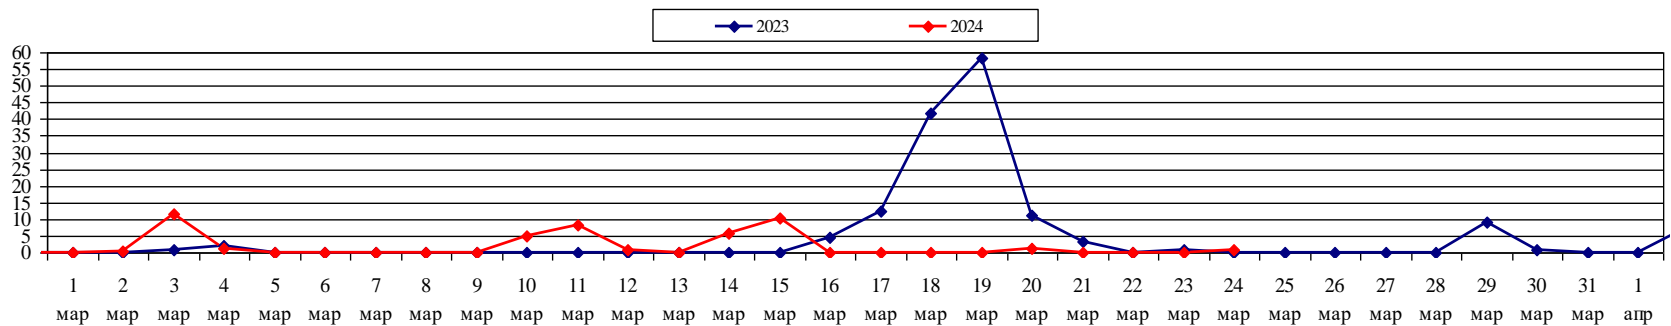

Площадь ландшафтных пожаров (2023-2024 гг. март)