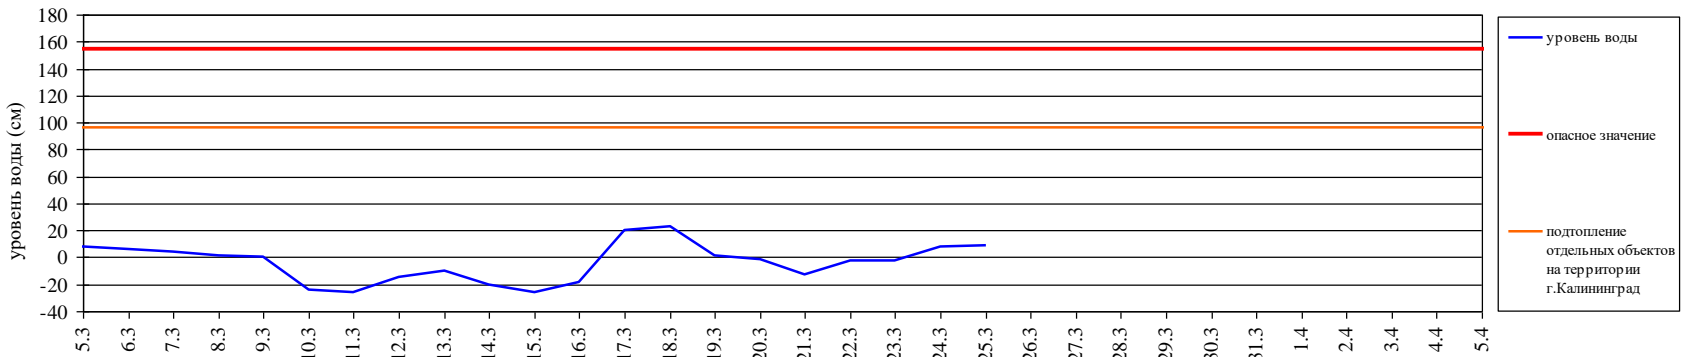

Уровень воды в р. Преголя относительно "0" поста МПК (г. Калининград)

Уровень воды в р. Неман (ГП-2 г. Советск)

ЛЕСОПОЖАРНАЯ ОБСТАНОВКА

на 24 марта 2024 г.

	За сутки	Всего в 2024 году
Количество природных пожаров:	1	42
в том числе ландшафтных пожаров:	1	42
в том числе лесных пожаров:	0	0
Действующие лесные пожары	нет	