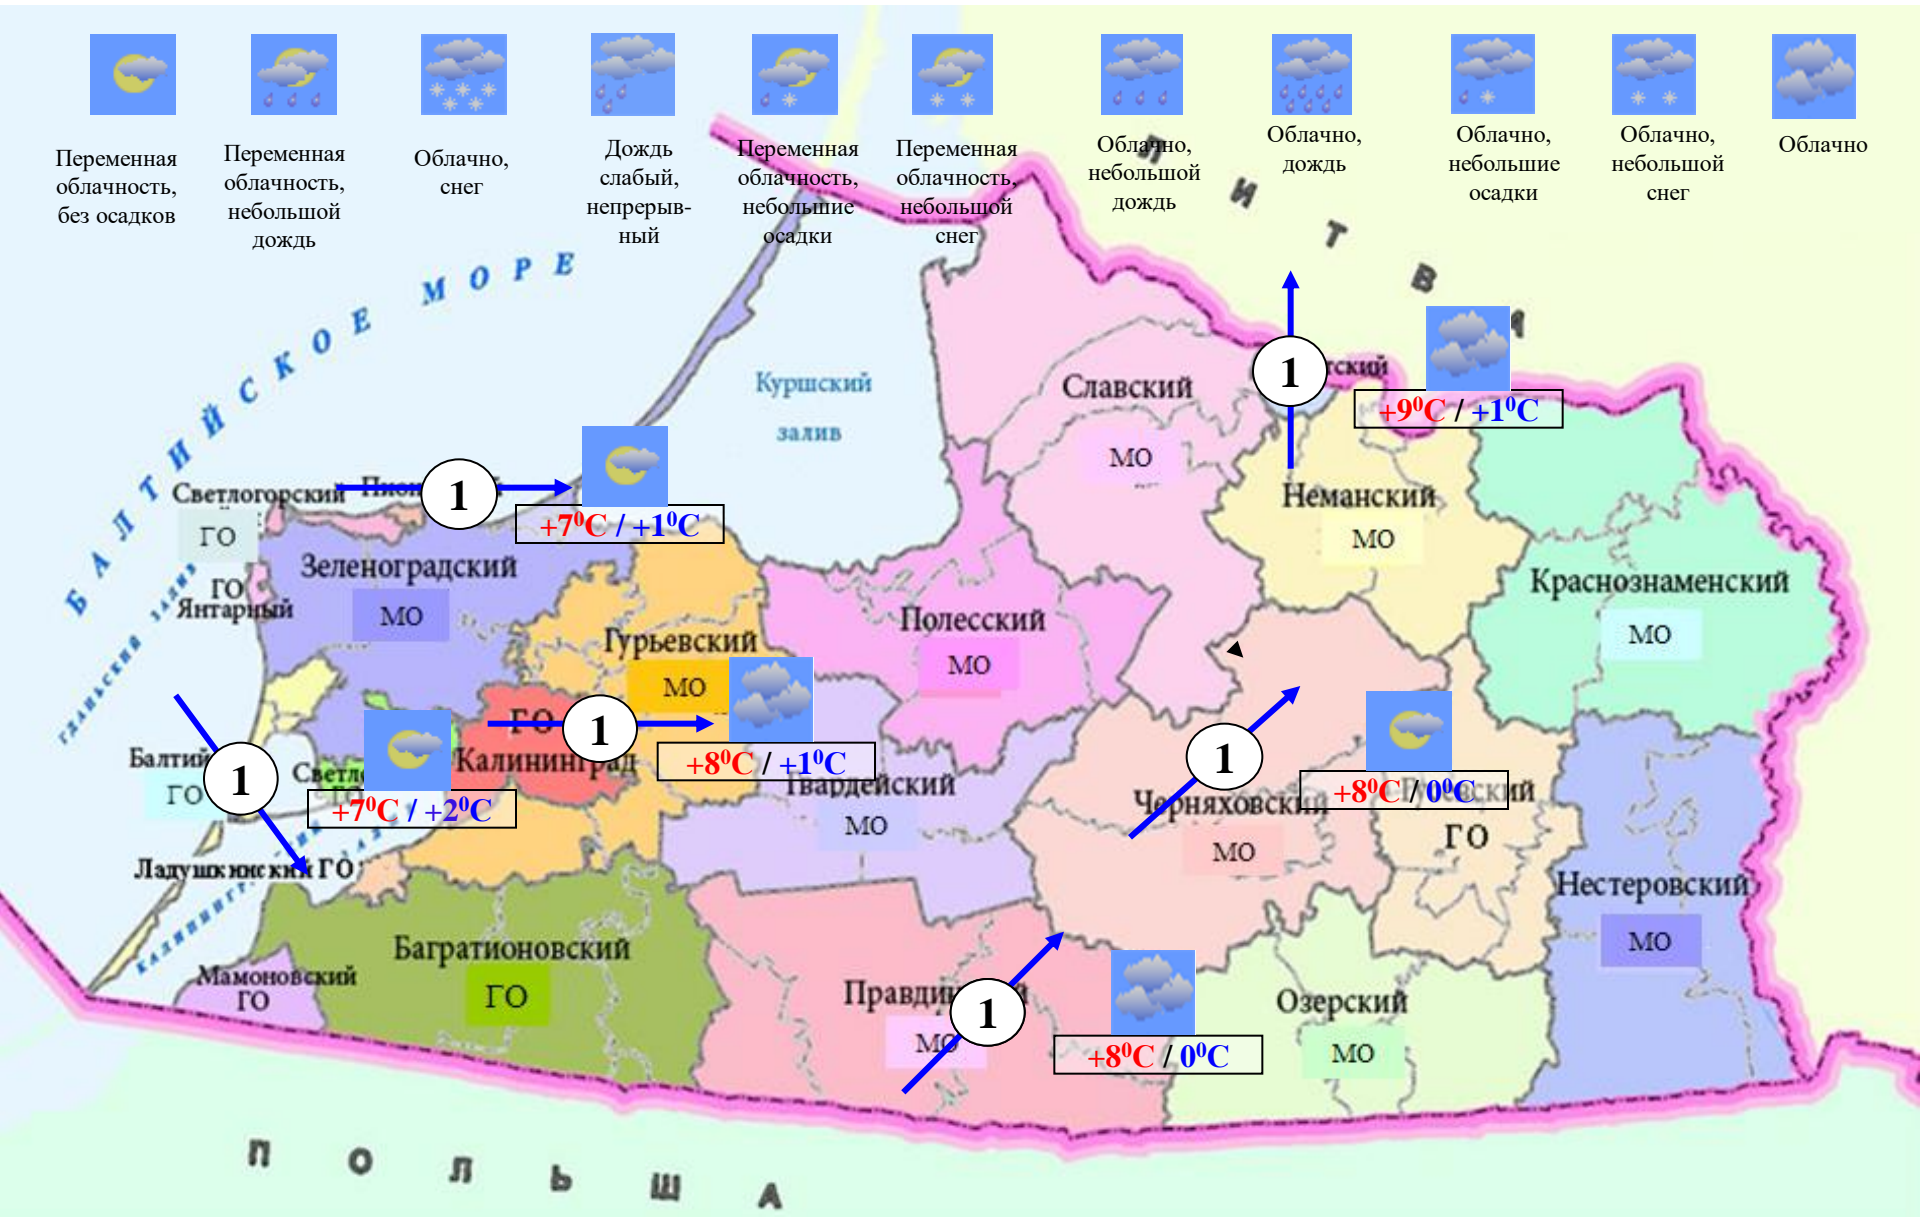

ДЕТАЛИЗИРОВАННЫЙ МЕТЕОРОЛОГИЧЕСКИЙ ПРОГНОЗ ПО ТЕРРИТОРИИ КАЛИНИНГРАДСКОЙ ОБЛАСТИ

с 9.00 25 марта до 9.00 26 марта 2024 г.

Условные обозначения